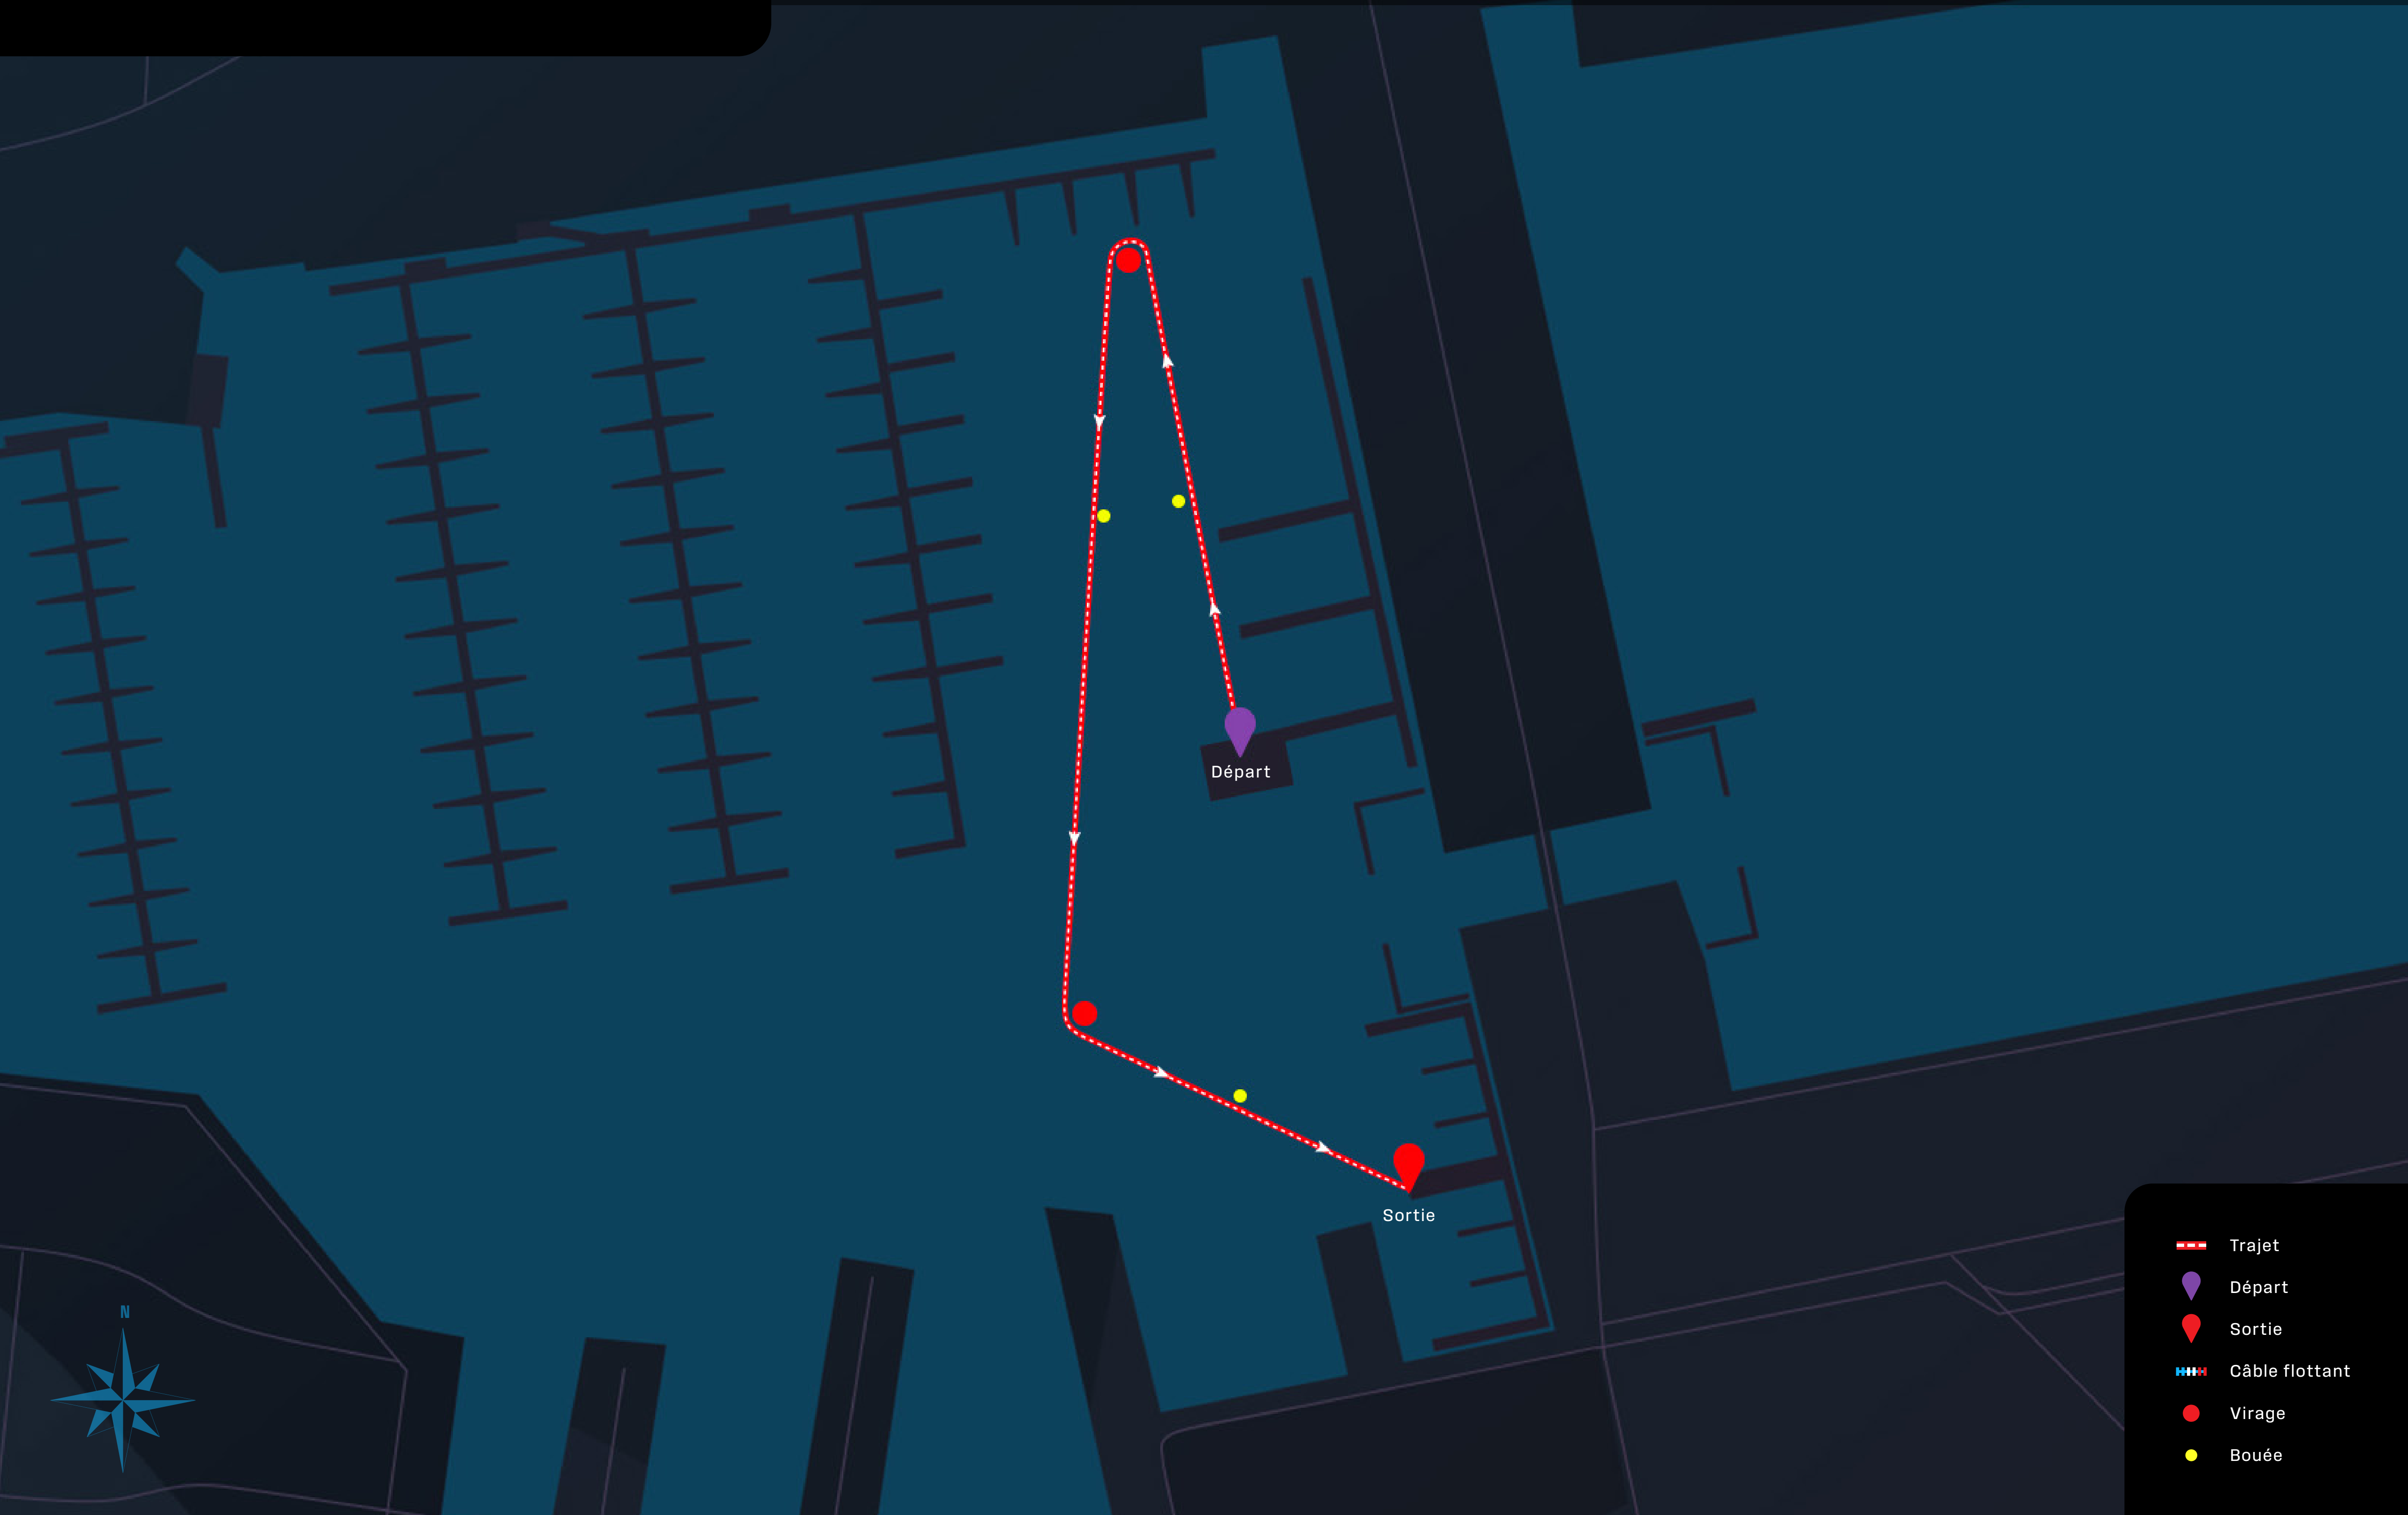

SAIL

CHALLENGE
CAP QUÉBEC
QUÉBEC | CANADA
Propulsé par ARGON 18

PARCOURS NAGE

DÉCOUVERTE 375 M [1 TOUR]

- Trajet
- Départ
- Sortie
- Câble flottant
- Virage
- Bouée

PORT DE QUÉBEC · BASSIN LOUISE

*SUJET À CHANGEMENT