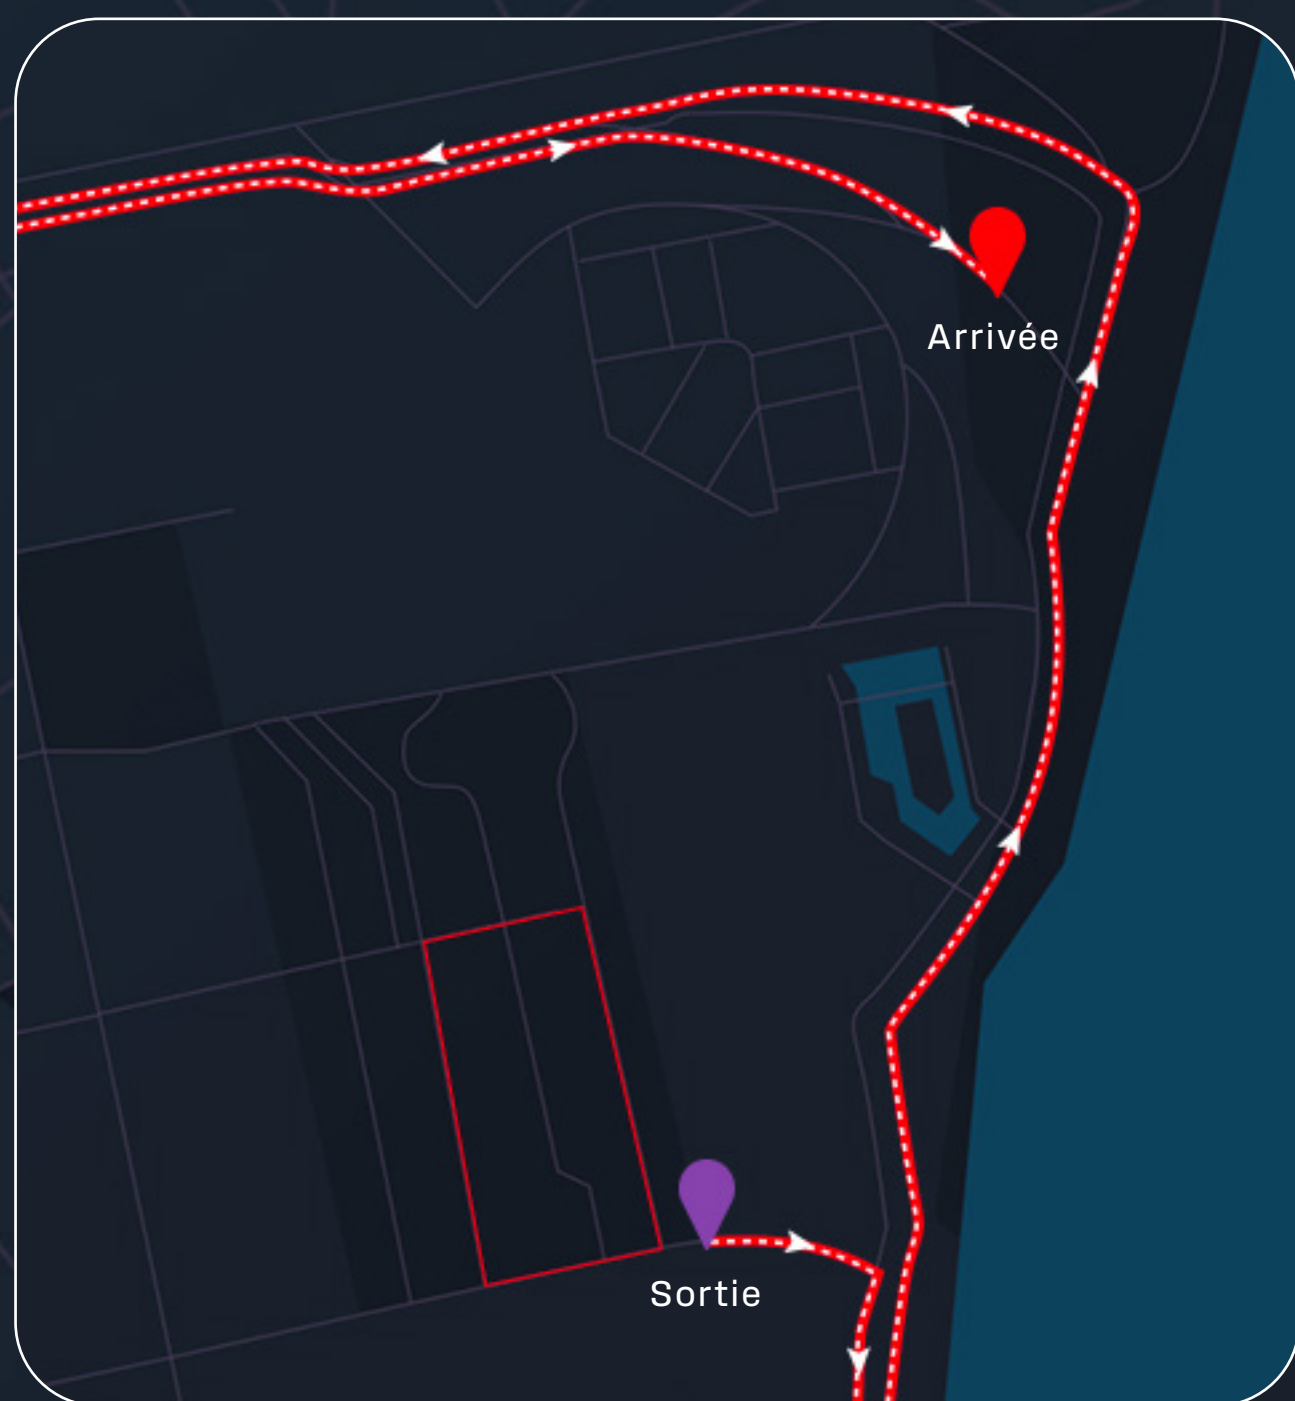

SAIL

CHALLENGE
CAP QUÉBEC
QUÉBEC | CANADA
Propulsé par ARGON 18

PARCOURS NAGE

DÉCOUVERTE 375 M [1 TOUR]

- Trajet
- Départ
- Sortie
- Câble flottant
- Virage
- Bouée

PORT DE QUÉBEC · BASSIN LOUISE

*SUJET À CHANGEMENT

SAIL

CHALLENGE
CAP QUÉBEC
QUÉBEC | CANADA
Propulsé par **ARGON 18**

PARCOURS VÉLO

DÉCOUVERTE 10 KM [1 TOUR]

- Trajet
- Ligne d'embarquement
- Ligne de débarquement
- Zone de transition

ÉLÉVATION TOTALE +54 M / -54 M

SAIL

CHALLENGE
CAP QUÉBEC
QUÉBEC | CANADA
Propulsé par **ARGON 18**

PARCOURS COURSE

DÉCOUVERTE 2,5 KM [1 TOUR]

- Trajet
- Sortie
- Arrivée
- Zone de transition
- Station d'aide

ÉLÉVATION TOTALE +33 M / -32 M