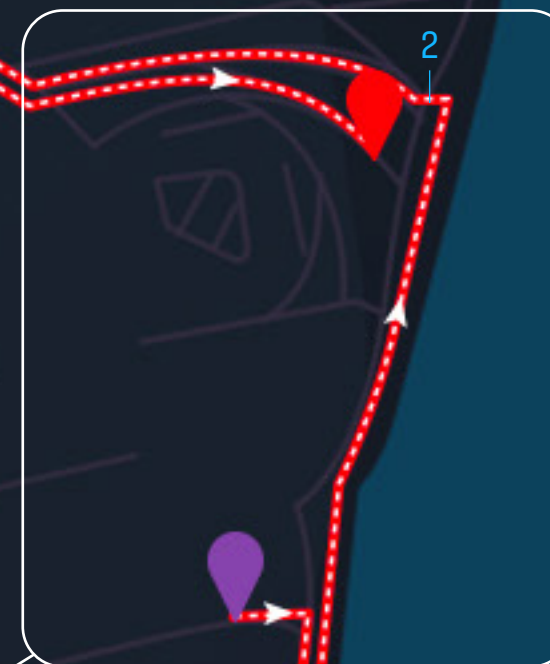

SAIL

CHALLENGE
CAP QUÉBEC
QUÉBEC | CANADA
Propulsé par ARGON 18

PARCOURS NAGE

DÉCOUVERTE 375 M [1 TOUR]

- Trajet
- Départ
- Sortie
- Câble flottant
- Virage
- Bouée

PORT DE QUÉBEC · BASSIN LOUISE

*SUJET À CHANGEMENT

SAIL

CHALLENGE
CAP QUÉBEC
QUÉBEC | CANADA
Propulsé par **ARGON 18**

PARCOURS VÉLO

DÉCOUVERTE 10 KM [1 TOUR]

- Trajet
- Ligne d'embarquement
- Ligne de débarquement
- Zone de transition

ÉLÉVATION TOTALE +54 M / -54 M

SAIL

CHALLENGE
CAP QUÉBEC
QUÉBEC | CANADA
Propulsé par **ARGON 18**

PARCOURS COURSE

DÉCOUVERTE 2,5 KM [1 TOUR]

- Trajet
- Sortie
- Arrivée
- Zone de transition
- Station d'aide

ÉLÉVATION TOTALE +33 M / -32 M