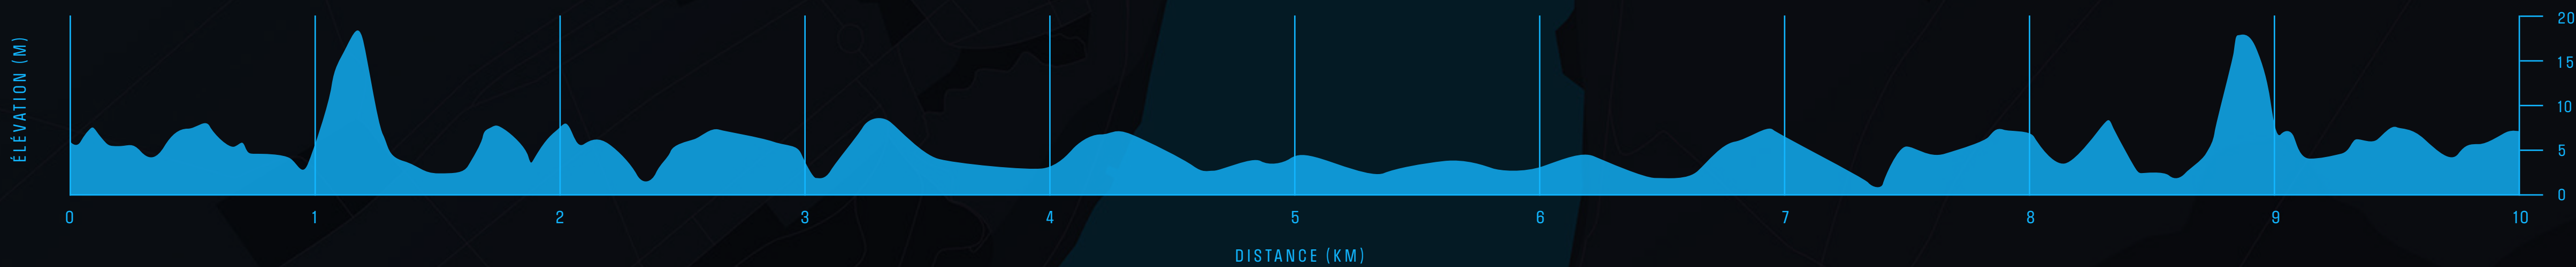

SAIL

CHALLENGE
CAP QUÉBEC
QUÉBEC | CANADA
Propulsé par ARGON 18

PARCOURS NAGE

DÉCOUVERTE 375 M [1 TOUR]

- Trajet
- Départ
- Sortie
- Câble flottant
- Virage
- Bouée

PORT DE QUÉBEC · BASSIN LOUISE

*SUJET À CHANGEMENT

SAIL

CHALLENGE
CAP QUÉBEC
QUÉBEC | CANADA
Propulsé par **ARGON 18**

PARCOURS VÉLO

DÉCOUVERTE 10 KM [1 TOUR]

- Trajet
- Ligne d'embarquement
- Ligne de débarquement
- Zone de transition

ÉLÉVATION TOTALE +54 M / -54 M

SAIL

CHALLENGE
CAP QUÉBEC
QUÉBEC | CANADA
Propulsé par **ARGON 18**

PARCOURS COURSE

DÉCOUVERTE 2,5 KM [1 TOUR]

- Trajet
- Sortie
- Arrivée
- Zone de transition
- Station d'aide

ÉLÉVATION TOTALE +33 M / -32 M